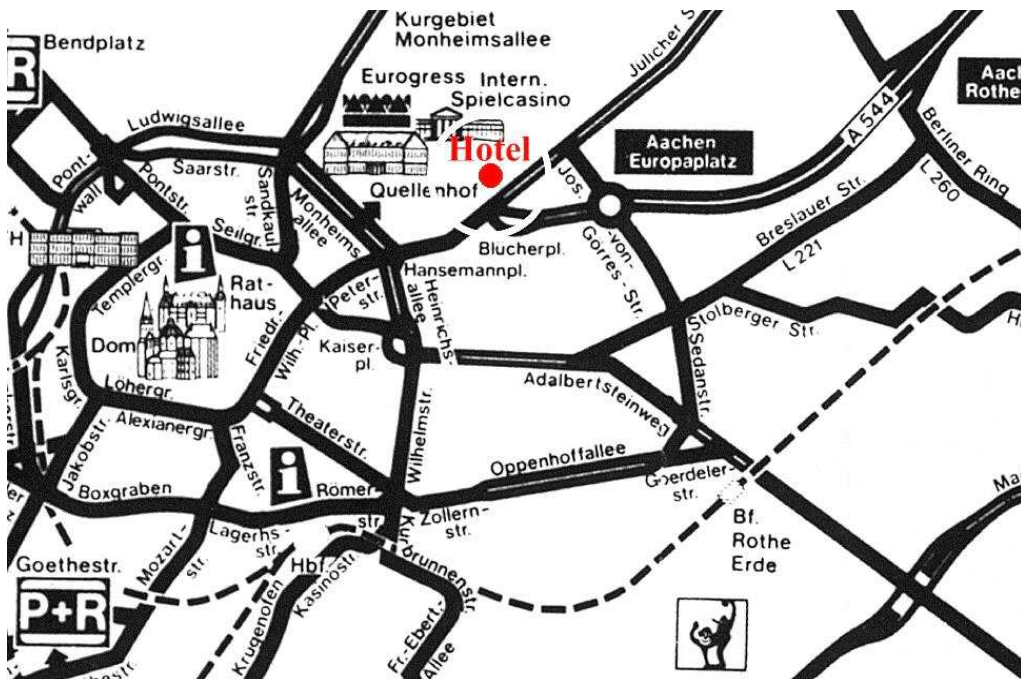

Hotel Krone

Das persönlich geführte Stadthotel***

Anfahrtsplan

Willkommen in der Kaiserstadt Aachen.

Willkommen im Hotel Krone.

- ▶ **A4 von Köln oder A44 von Düsseldorf** >> AB Kreuz Aachen >> A544 >> Ausfahrt Europaplatz >> Josef-von-Görres-Straße rechts (erste Ausfahrt im Kreisverkehr) >> Jülicher Straße links >> Hotel Krone 200 Meter (rechte Seite).
- ▶ **A4 (E314) von Niederlande** >> Ausfahrt Aachen-Zentrum >> Krefelder Straße (B57) rechts >> Prager Ring links (erste Kreuzung) >> Jülicher Straße (B264) rechts >> Hotel Krone 800 Meter (rechte Seite).
- ▶ **A44 (E40) von Brüssel/Lüttich (Liège)** >> Ausfahrt Aachen-Brand >> Trierer Straße (B258) links >> Sedan Straße rechts (zweite Ampel hinter der Eisenbahnbrücke) >> Josef-von-Görres-Straße geradeaus >> Europaplatz >> Josef-von-Görres-Straße Fortsetzung (zweite Ausfahrt im Kreisverkehr) >> Jülicher Straße links >> Hotel Krone 200 Meter (rechte Seite).
- ▶ **Öffentliche Verkehrsmittel:** Aachen Hauptbahnhof >> Buslinien 1, 11 oder 21 (Fahrtrichtung Marschiertor) >> Haltestelle Blücherplatz (gegenüber Hotel Krone).