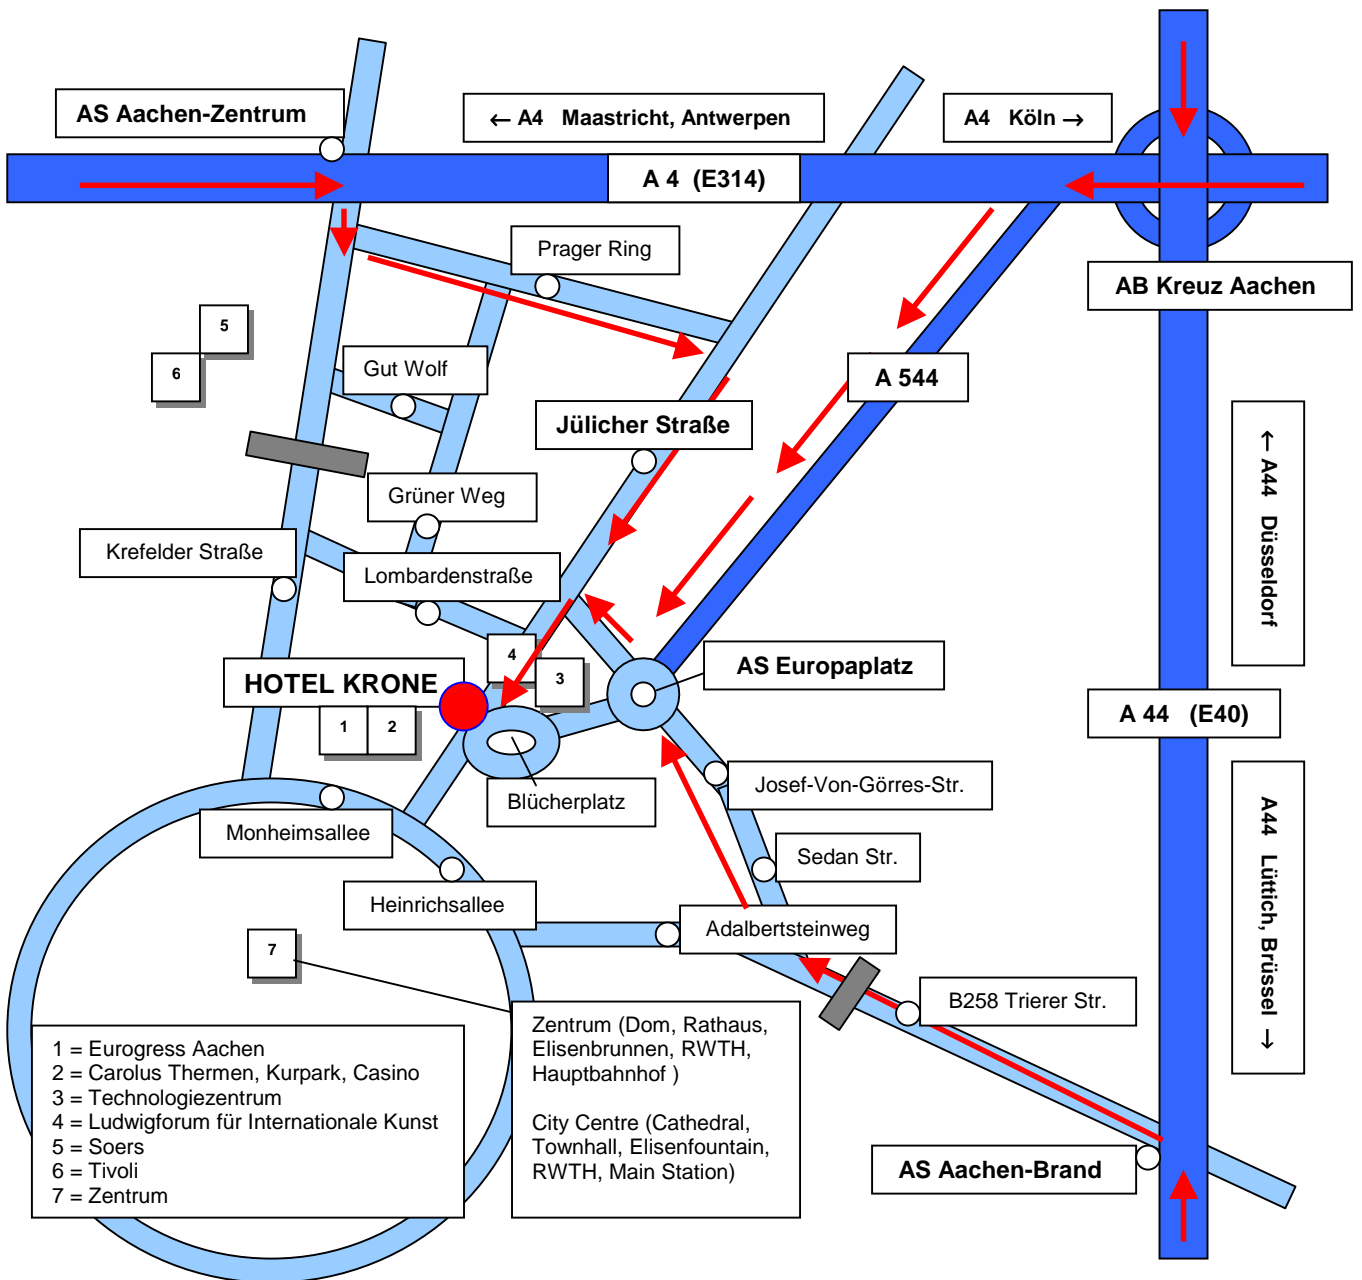

Hotel Krone

Das persönlich geführte Stadthotel***

Anfahrtsplan

Willkommen in der Kaiserstadt Aachen

Willkommen im Hotel Krone Aachen

Hotel Krone
Jülicher Straße 91 A
52070 Aachen
Germany

Tel.: +49 / (0) 241 / 15 30 51
Fax: +49 / (0) 241 / 15 25 11
info@hotel-krone-aachen.com
www.hotel-krone-aachen.com