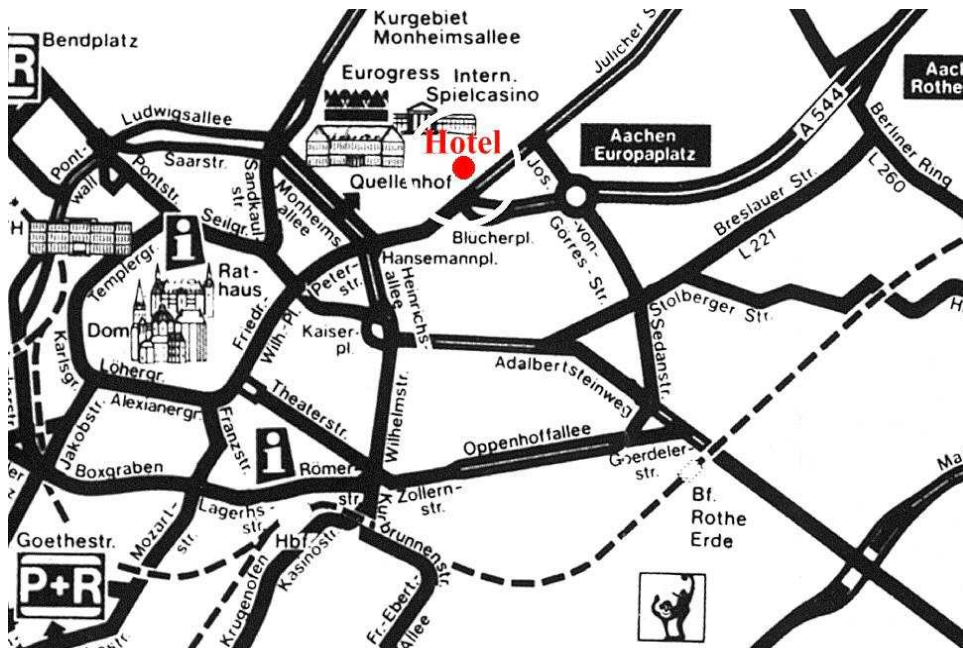

Hotel Krone

Das persönlich geführte Stadthotel***

Sie suchen ♦ Wir bieten

- zentrale verkehrsgünstige Lage
- direkte City-/ Eurogress-/ Europaplatznähe
- unmittelbare Nähe zum Technologiezentrum
- alle Zimmer mit DU/WC, Haartrockner, Kosmetikspiegel, Minibar, Radio, Satelliten-TV, Direktwahltelefon, Modemanschluss
- Nichtraucherzimmer
- Weckdienst
- Frühstücksbuffet voller Frische und Geschmack
- Aufenthaltsbereich mit Bar
- W-LAN
- 24-Stunden Rezeption und Service
- Aufzug
- Konferenzraum
- Parkplätze (Tiefgarage)
- Shuttle: Bahnhof, Flughäfen, Messen