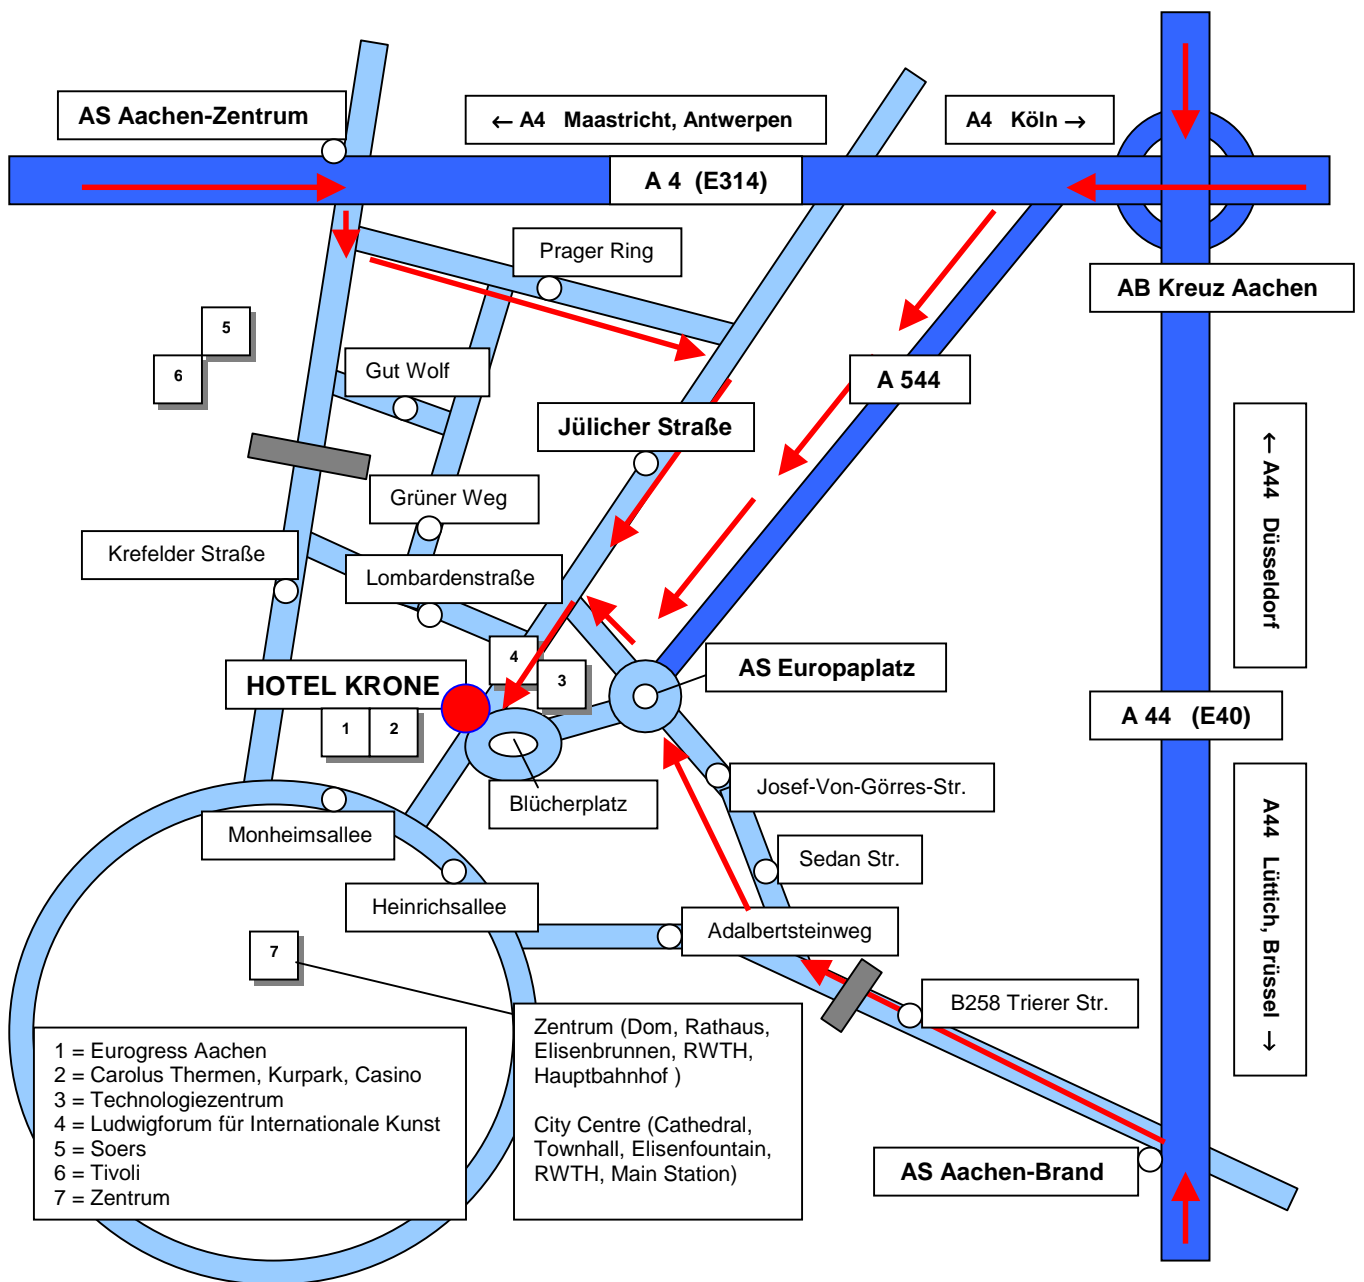

# Hotel Krone

Das persönlich geführte Stadthotel\*\*\*

## Arrival Map

Welcome to Aachen

Welcome to Hotel Krone Aachen

Hotel Krone  
Jülicher Straße 91 A  
52070 Aachen  
Germany

Tel.: +49 / (0) 241 / 15 30 51  
Fax: +49 / (0) 241 / 15 25 11  
info@hotel-krone-aachen.com  
www.hotel-krone-aachen.com